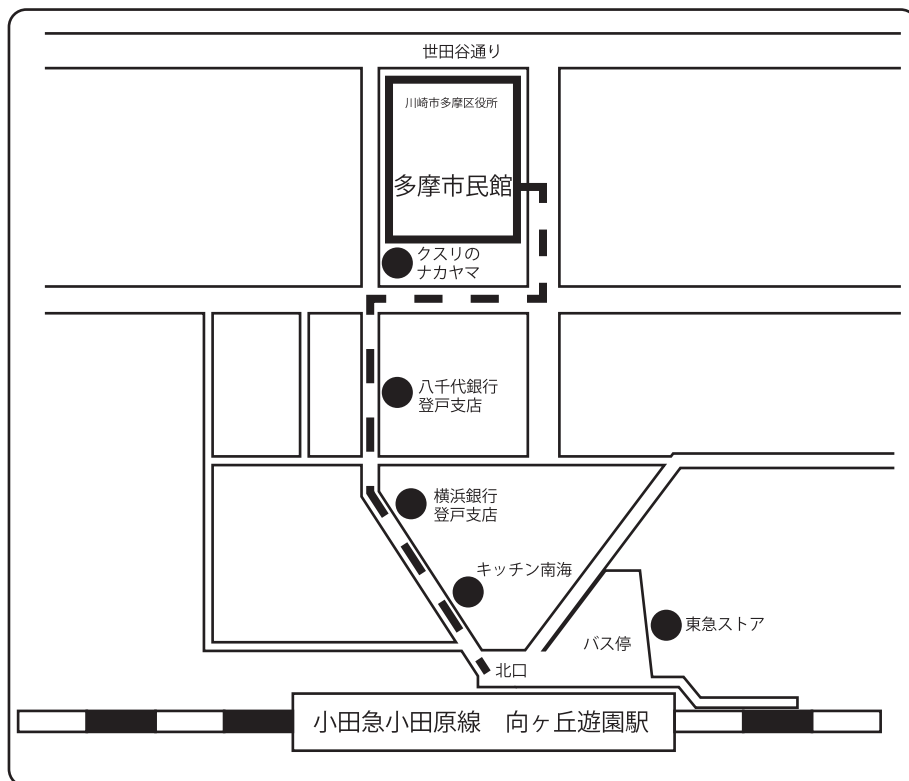

川崎市多摩市民館

〒214-0014 神奈川県川崎市多摩区登戸 1775-1
TEL 044-935-3333

公共の交通機関をご利用ください。
ホール内での飲食はご遠慮ください。